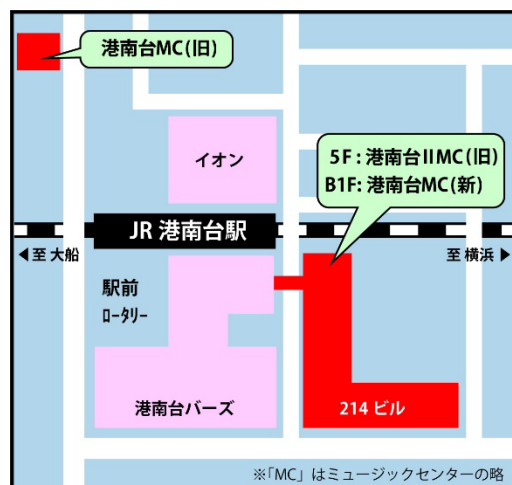

子どもから大人まで、誰もが気軽に通える音楽教室
「有隣堂港南台ミュージックセンター」2023年1月6日オープン
 ～ 既存の2教室を統合し、生徒数1000名の大規模教室を目指す ～

株式会社有隣堂(本社：神奈川県横浜市 代表取締役社長:松信健太郎)は、現在、JR港南台駅周辺に展開する2つの音楽教室を統合し、新たに港南台214ビル(横浜市港南区港南台3-3-1)の地下1階に「有隣堂港南台ミュージックセンター」を出店いたします。新教室は最大1000名の生徒が通える大規模な教室となり、子どものコースの更なる拡充と大人のコースを新設しレッスンの間口を広げて、港南台の音楽教育の中心地として、音楽で地域の皆様を支える存在を目指します。

有隣堂港南台ミュージックセンター 正面 (イメージ)

■ 移転の経緯

現・港南台ミュージックセンターは、1981年3月の開設以来約40年、子どものレッスンを中心としたコースを展開してきました。

2019年11月には港南台Ⅱミュージックセンターを開設し、現在両教室を合わせて659名の生徒が在籍しております。

JR港南台駅の線路を挟んだ2ヶ所で教室を展開しておりましたが、スタッフの分散による業務効率の悪化や、レッスン室不足による生徒数の停滞が大きな課題でした。この度2つの教室を統合し、新規出店することで業務の効率化を図ると共に、レッスン室を拡充することでより多くの生徒様にご利用していただける環境を整え、最大で1000名の生徒が通える教室を目指します。

■ コンセプトは、「子どもから大人まで、誰もが気軽に通える音楽教室」

教室内は間接照明や木目を使用した落ち着いた自然な雰囲気、誰もが気軽に通える空間にデザインされています。音楽教育の場として、子ども達の創造性を育むこと、大人の趣味として人生に彩りを与えるきっかけづくりのお手伝いをいたします。

有隣堂港南台ミュージックセンター ロビー(イメージ)

■ 新たに注目度の高い人気のコースを追加

新設コースとして、こどもの習い事として関心が高まっているこども向けのギターやドラムのコースを開講します。ドラム専用のレッスン室も完備します。大人のコースでは常に人気上位のドラムとサックスのコースを新設し、子どもから大人まで幅広い世代の方に多様なジャンルのレッスンをご提供します。