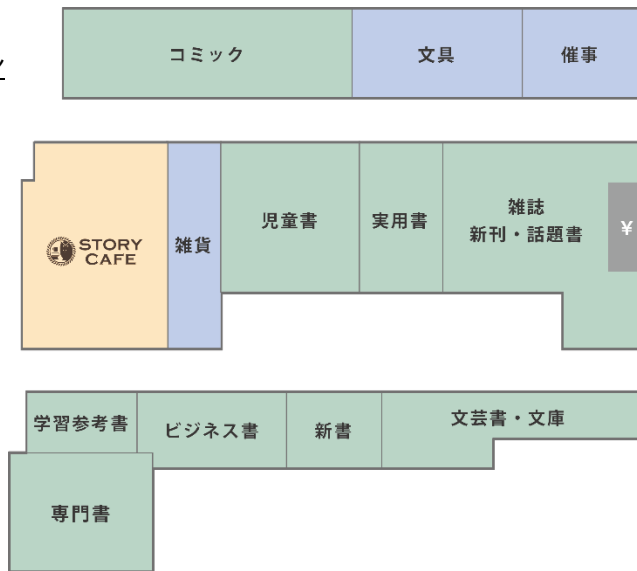

■店舗コンセプト

「新横浜で暮らす人、訪れる人それぞれの利便性を追求し、街の新たな目的地となる」

新横浜駅周辺エリアは、居住者だけでなく、通勤者、観光客、出張者、ショッピングや飲食、スポーツ観戦やイベント参加者など、多岐にわたる目的で訪れる人々で賑わう場所となっております。

新店舗は、新横浜駅周辺の書店では最大となる約330坪の売場面積を誇り、書籍、文具・雑貨、カフェのエリアで多彩な商品とサービスを提供いたします。お客様には本や文具・雑貨のショッピング、飲食や待ち合わせ、店舗イベントへの参加などのコミュニティの拠点としてご利用いただき、快適な環境でくつろげる場所をお届けいたします。

なお、併設カフェ「STORY CAFE」、取り扱い商品、イベント情報等については、後日詳細をご案内いたします。

■店舗概要

名称：有隣堂キュービックプラザ新横浜店

開店日：2023年12月22日(金)物販エリア先行オープン

住所：横浜市港北区新横浜 2丁目 100番地 45
キュービックプラザ新横浜 8階

最寄り駅：新横浜駅 (JR 東海道新幹線、横浜線、
横浜市営地下鉄ブルーライン、
相鉄・東急新横浜線)

売場面積：約 329.48 坪(約 1,089.21 m²)

営業時間：10:00~21:00

取扱品目：書籍・文具・雑貨

カフェ (2024年1月26日オープン)

店舗情報：[ホームページ](#)

SNS情報：X [@yurindo_shinyk](#)

Instagram [yurindo_shinyk](#)

[Facebook](#)

店舗ゾーニングイメージ図