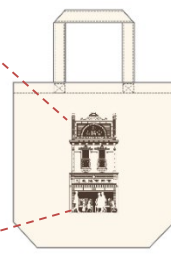

### ①有隣堂オリジナルデザイントートバッグ

対象：3,000円以上(税込)お買い上げの方にプレゼント

期間：3月1日(金)～3月3日(日) 3/1：先着30名、3/2・3：各先着50名

3月8日(金)～3月10日(日) 3/8：先着30名、3/9・10：各先着50名

創業時の有隣堂

有隣堂オリジナルデザイントートバッグ

創業時の有隣堂（第四有隣堂）をイメージしたレトロなデザインとなっています。有隣堂は、1909年12月13日に横浜・伊勢佐木町に、間口2間、奥行き3間の小さな書店として誕生しました。（創業114年）